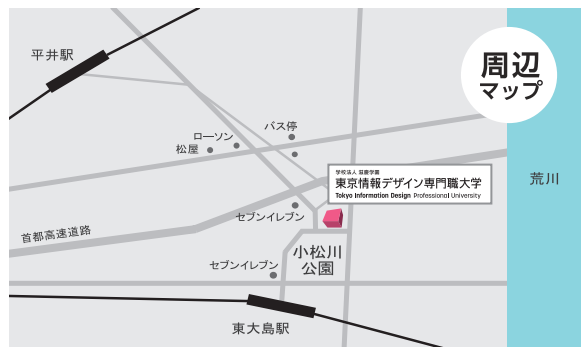

TID 学校法人 滋慶学園
東京情報デザイン専門職大学
Tokyo Information Design Professional University

● 住所 〒132-0034 東京都江戸川区小松川2-7-1
● お問い合わせ TEL:03-5875-3117 mail:info@tid.ac.jp