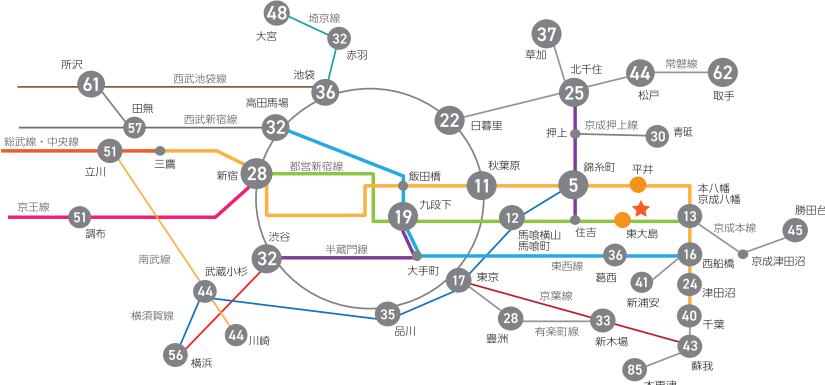

アクセス

所要時間(目安)

都営新宿線「東大島駅」
小松川口より徒歩 10分
JR総武線「平井駅」
南口より徒歩 20分
JR総武線「錦糸町駅」
南口よりバス 30分

小松川3丁目
徒歩 10分
チェリーガーデン前
徒歩 0分